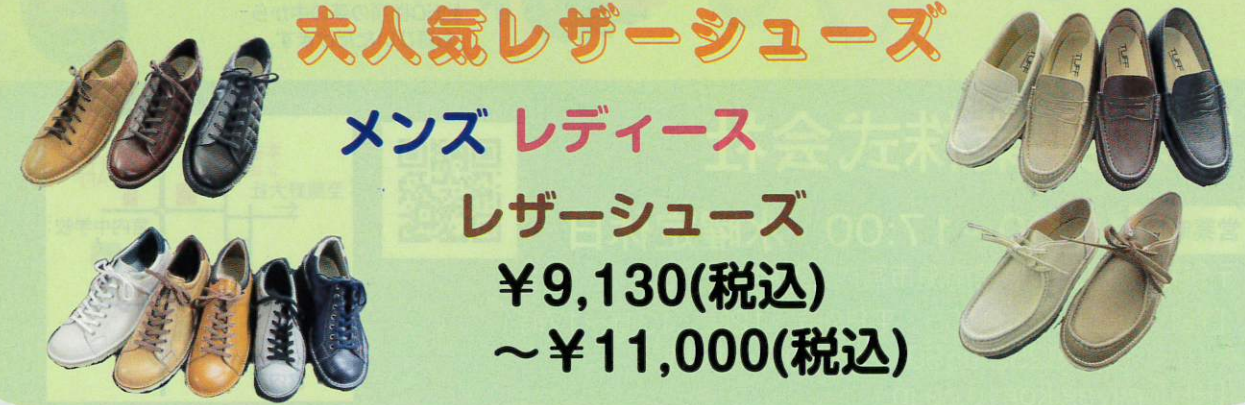

大人気レザーシューズ

メンズ レディース

レザーシューズ
¥9,130(税込)
~ ¥11,000(税込)