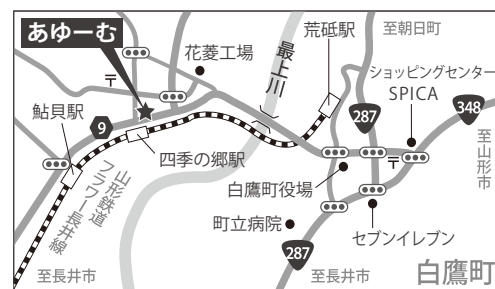

アクセス

白鷹町文化交流センターあゆむ

- 〔車〕 山形市より国道348号線で約35分
- 〔電車〕 赤湯駅より山形鉄道フラワー長井線「荒砥」行「四季の郷駅」下車（赤湯駅から約50分）徒歩約4分
- 〔お問合せ〕 0238-85-9071