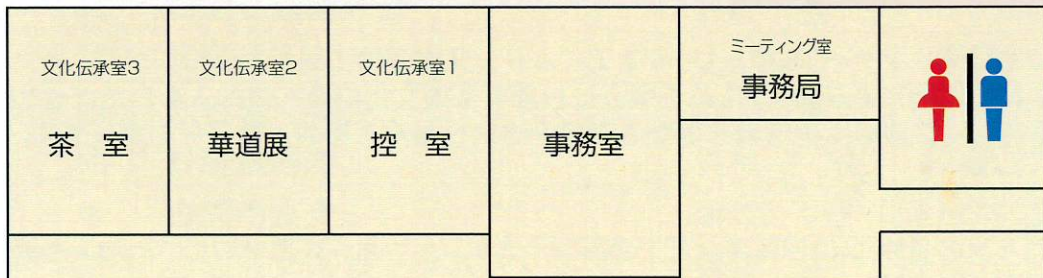

子ども書道展 子ども絵画展
防火ポスター展
あゆむアートキッズ団作品展

白光園ご利用者作品展
ケアステージとこしえ鮎貝
ご利用者作品展
あゆみの園ご利用者作品展
こぶしの家ご利用者作品展

ギャラリーへ